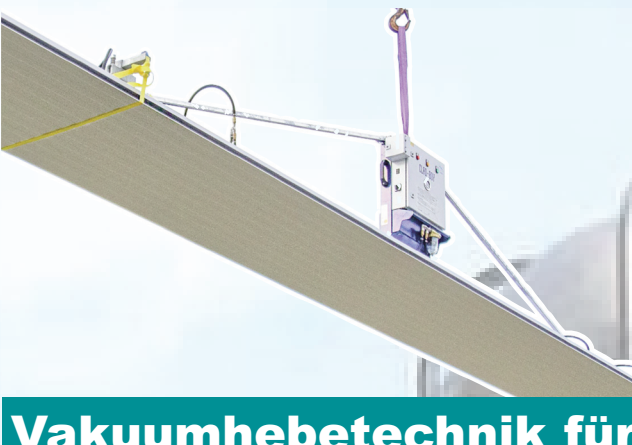

PAUS PTK 31

Speziell für Zimmerleute und Dachdecker konstruiert. Durch ineinander schachtelbare Aluminium-Profile für den ausziehbaren Spitzenausleger und einem speziellen hydraulischem Knickgelenk. Mit dem **eigenen Fahrtrieb** erreicht der PAUS **eine extreme Steigfähigkeit** und bringt sie ihn an jeden Aufstellort. Vier einzeln **klapp- und teleskopierbare Stützen** ermöglichen das Aufstellen auch auf engem und unebenem Grund mit hohen Kanten - wobei der PAUS sich **selbst nivelliert!** Dadurch ist er extrem flexibel und platzsparend aufbaubar. Dazu verringert die **einschiebbare Deichsel** zusätzlich die Aufstellfläche. Durch den **Dieselmotor** ist er unabhängig vom Stromnetz. Mit dem ergonomischen **Funk-Bedienpult** und dem integrierten Analysedisplay haben sie alle relevanten Betriebsdaten im Blick. Der PAUS kann mit einem SUV oder Transporter **selbst verfahren** werden.

Dieses Angebot gilt nur für gewerbliche Kunden! Preise in EUR zzgl. MwSt. - Irrtümer vorbehalten.

PAUS Skyworker - Zubehör

Dachziegelzange

Dachziegelverteiler

Personenkorb

Kippmulde

Ladegabel

Vakuumhebetechnik für Dach- & Wandpaneelen